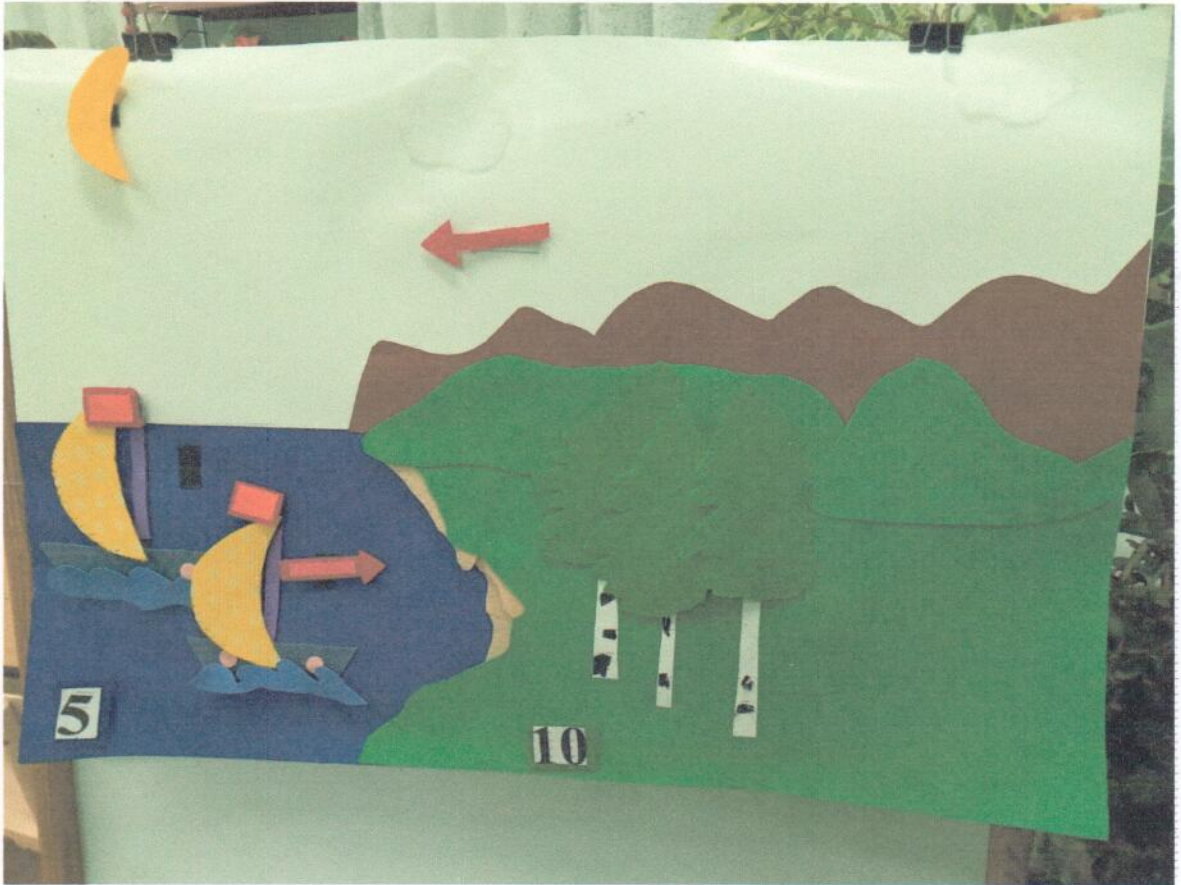

Дидактическое пособие по экологии «Как образуется ветер»
(морской бриз)