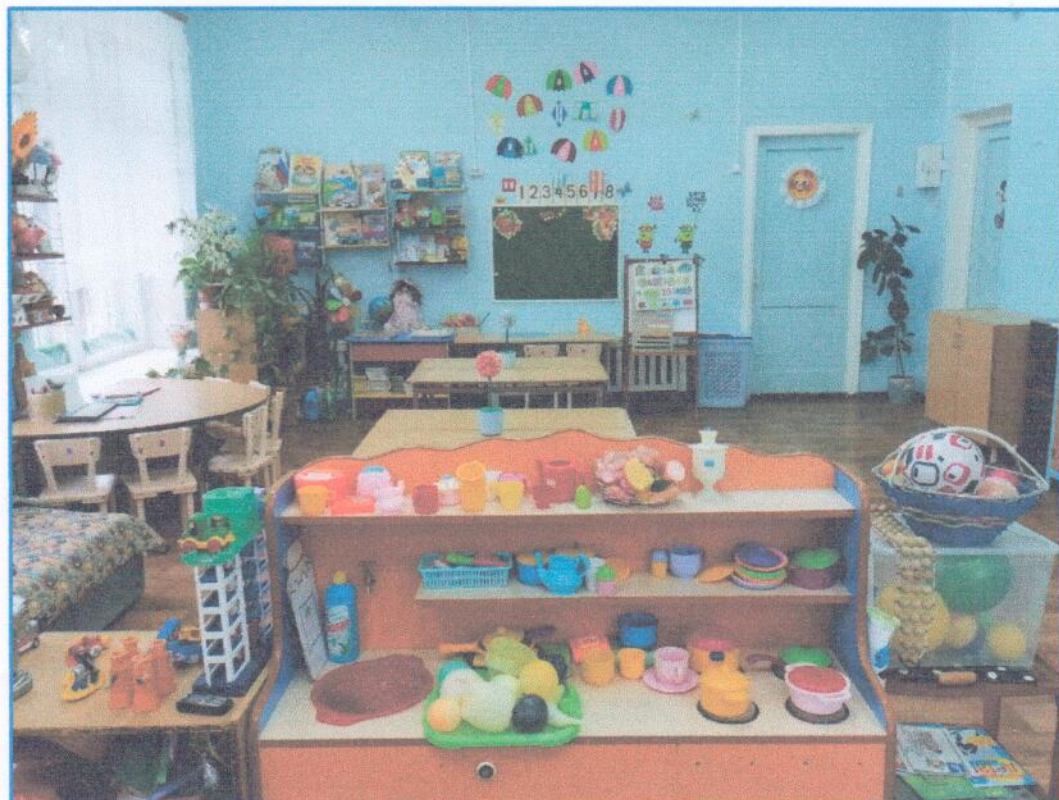

*Развивающая предметно-
пространственная среда*

старшая группа 5-6 лет

воспитателя СП «Детский сад № 19»

ГБОУ СОШ № 2 г. Сызрани

Суркиной Нины Евгеньевны

ОБЩИЙ ВИД ГРУППЫ

Руководитель СП

И.В. Посвалюк