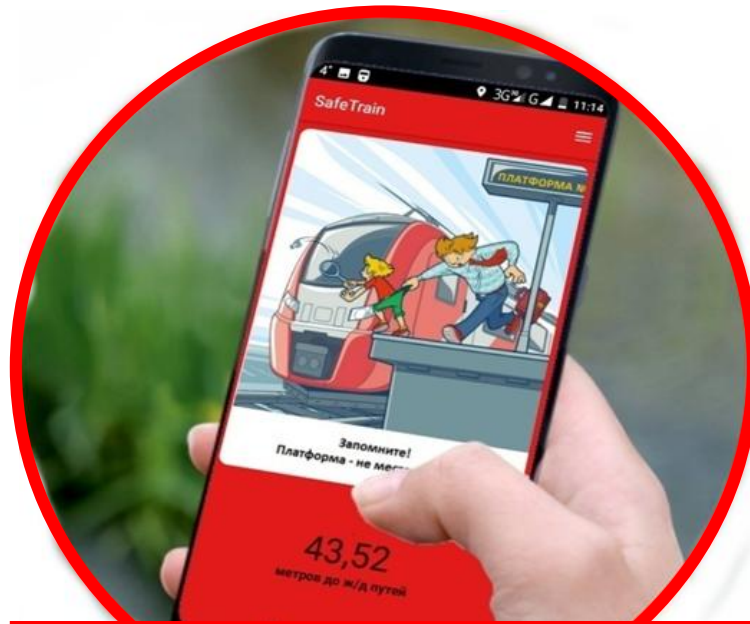

БЕЗОПАСНОСТЬ ДЕТЕЙ - ЗАБОТА РОДИТЕЛЕЙ

БЕРЕГИСЬ ПОЕЗДА- SAFETRAIN¹

Звуковое предупреждение ребенка о приближении к опасности - зоне движения поездов