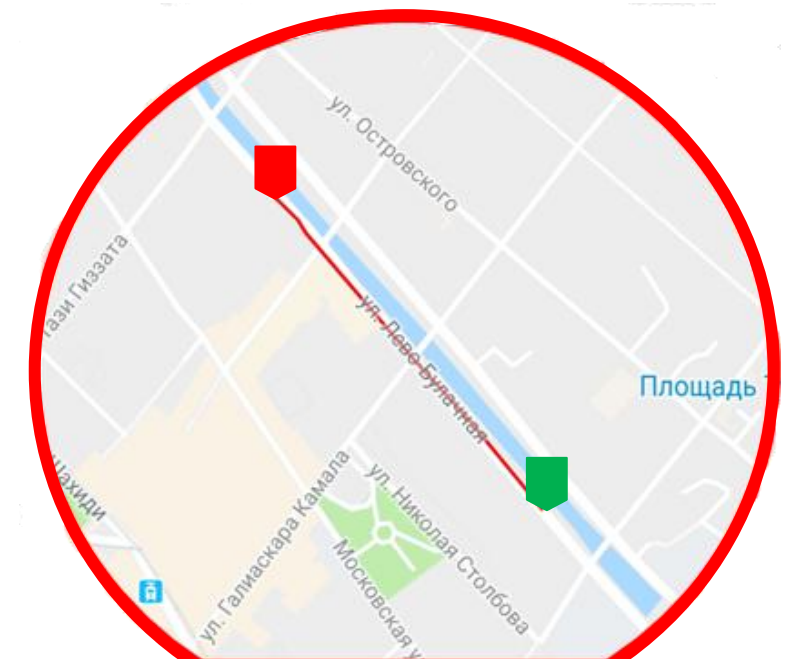

Приложение позволяет реализовать следующие основные задачи:

- оповещение пользователя о приближении к опасной зоне;
- блокирование проигрывания любого контента (музыка, видео и т.п.) при попадании в опасную зону (запустить можно только после выхода из опасной зоны);
- смс оповещения родителей, об отключении ребенком приложения, отключения геолокации, попадания в опасную зону;
- трекинг (просмотр маршрута следования ребенка) на родительском смартфоне с установленным приложением.

Будьте бдительными!

БЕЗОПАСНОСТЬ ДЕТЕЙ - ЗАБОТА РОДИТЕЛЕЙ

БЕРЕГИСЬ ПОЕЗДА- SAFETRAIN¹

Звуковое предупреждение ребенка о приближении к опасности - зоне движения поездов

WWW.SAFETRAIN.RU

СМС информирование родителей:
-попадание в опасную зону;
-отключение геолокации³;
-отключение приложения.

Заблокирует возможность прослушивания любого медиаконтента (музыка, радио, видео и т.п.)

Просмотр маршрута следования ребенка (трекинг) на родительском смартфоне с установленным

1. Приложение для смартфона на операционной системе Android. Приложение предназначено для напоминания, что железная дорога – зона повышенной опасности и не является гарантом безопасности. Перед началом использования, ознакомьтесь со следующими документами: Пользовательское соглашение, Политика конфиденциальности, Инструкция по установке и настройке.
2. Приложение бесплатно.
3. Обязательное условие для работы приложения- это корректная работа службы геолокации (GPS/ГЛОНАСС).
4. Вопросы и предложения можно направить через форму обратной связи на официальном сайте www.safetrain.ru.
5. Будьте бдительны - Берегитесь поезда!!!